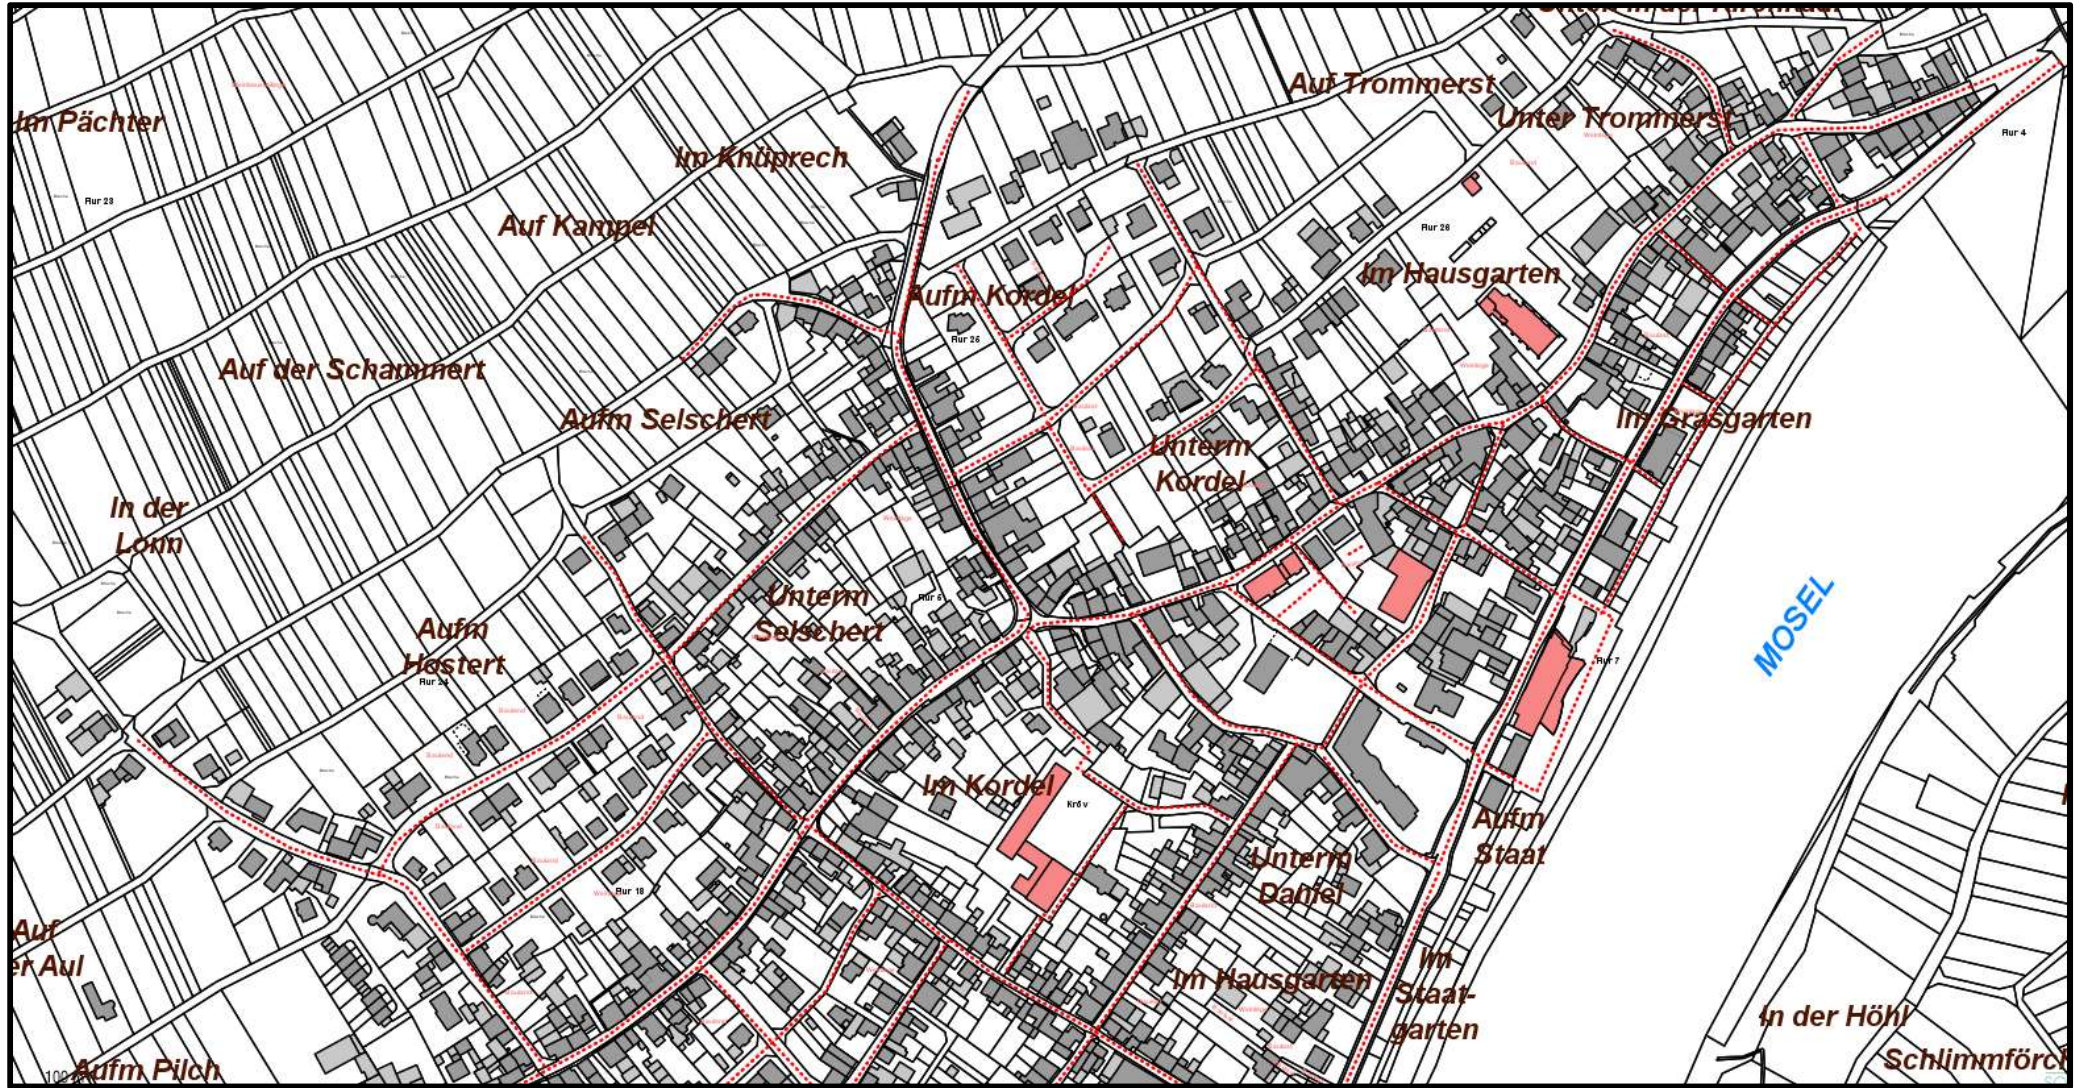

Widmung von Verkehrsanlagen: OG Kröv

Stand: 06.09.2023

Aufm Pilch

Rur 16

Im Pilch

Im Flurgarten

Im Hausgarten

Staatgarten

Aufm Staat

Aufm Bettweg

Hinterm Kleinen Pilch

Am Hammesgraben

Im Germesacker
Unterm Germesacker

n Seifenweg

100 m

Auf der

Im Pächter

Im Knüprech

Auf Trommerst

Unter Trommerst

Auf Kappel

Aufm Kordel

Im Hausgarten

Auf der Schammert

Aufm Selschert

Unterm Kordel

Im Grasgarten

In der Lonn

Aufm Hestert

Unterm Selschert

Im Kordel

MOSEL