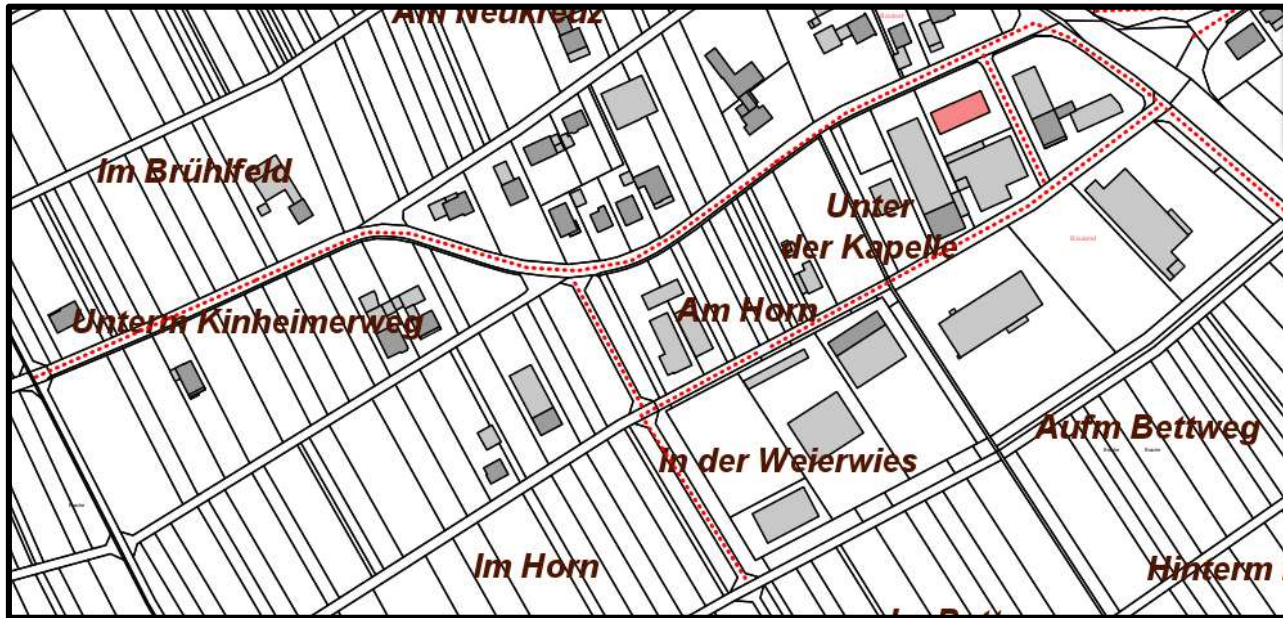

Widmung von Verkehrsanlagen: OG Kröv

Stand: 06.09.2023

Aufm Pilch

Rur 16

Im Pilch

Im Flurgarten

Im Hausgarten

Staatgarten

Aufm Staat

Aufm Bettweg

Hinterm Kleinen Pilch

Am Hammesgraben

Im Germesacker
Unterm Germesacker

n Seifenweg

100 m

Auf der

Im Pächter

Im Knüprech

Auf Trommerst

Unter Trommerst

Auf Kappel

Aufm Kordel

Im Hausgarten

Auf der Schammert

Aufm Selschert

Unterm Kordel

Im Grasgarten

In der Lonn

Aufm Hestert

Unterm Selschert

Im Kordel

MOSEL