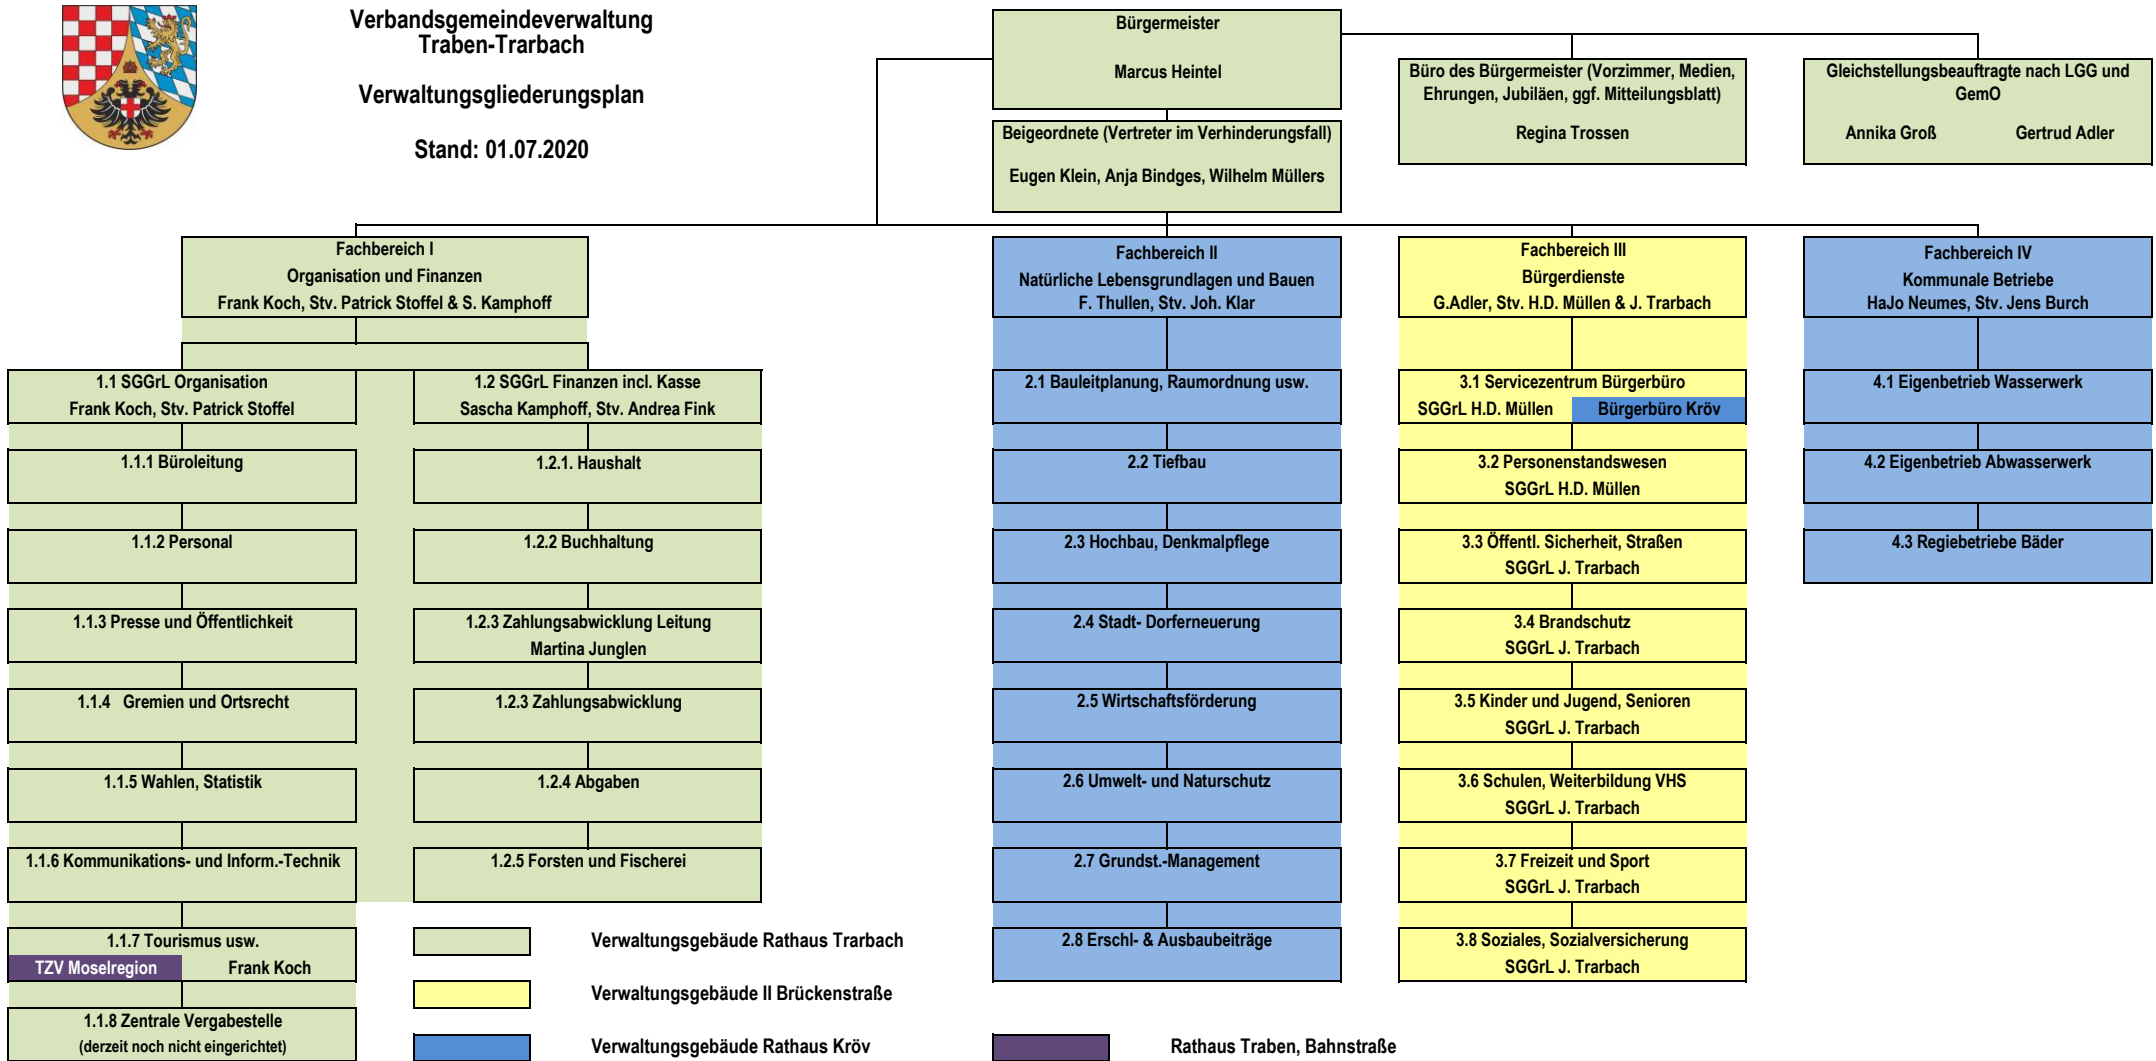

Verbandsgemeindeverwaltung  
Traben-Trarbach

Verwaltungsgliederungsplan

Stand: 01.07.2020

- Verwaltungsgebäude Rathaus Trarbach
- Verwaltungsgebäude II Brückenstraße
- Verwaltungsgebäude Rathaus Kröv

Rathaus Traben, Bahnstraße