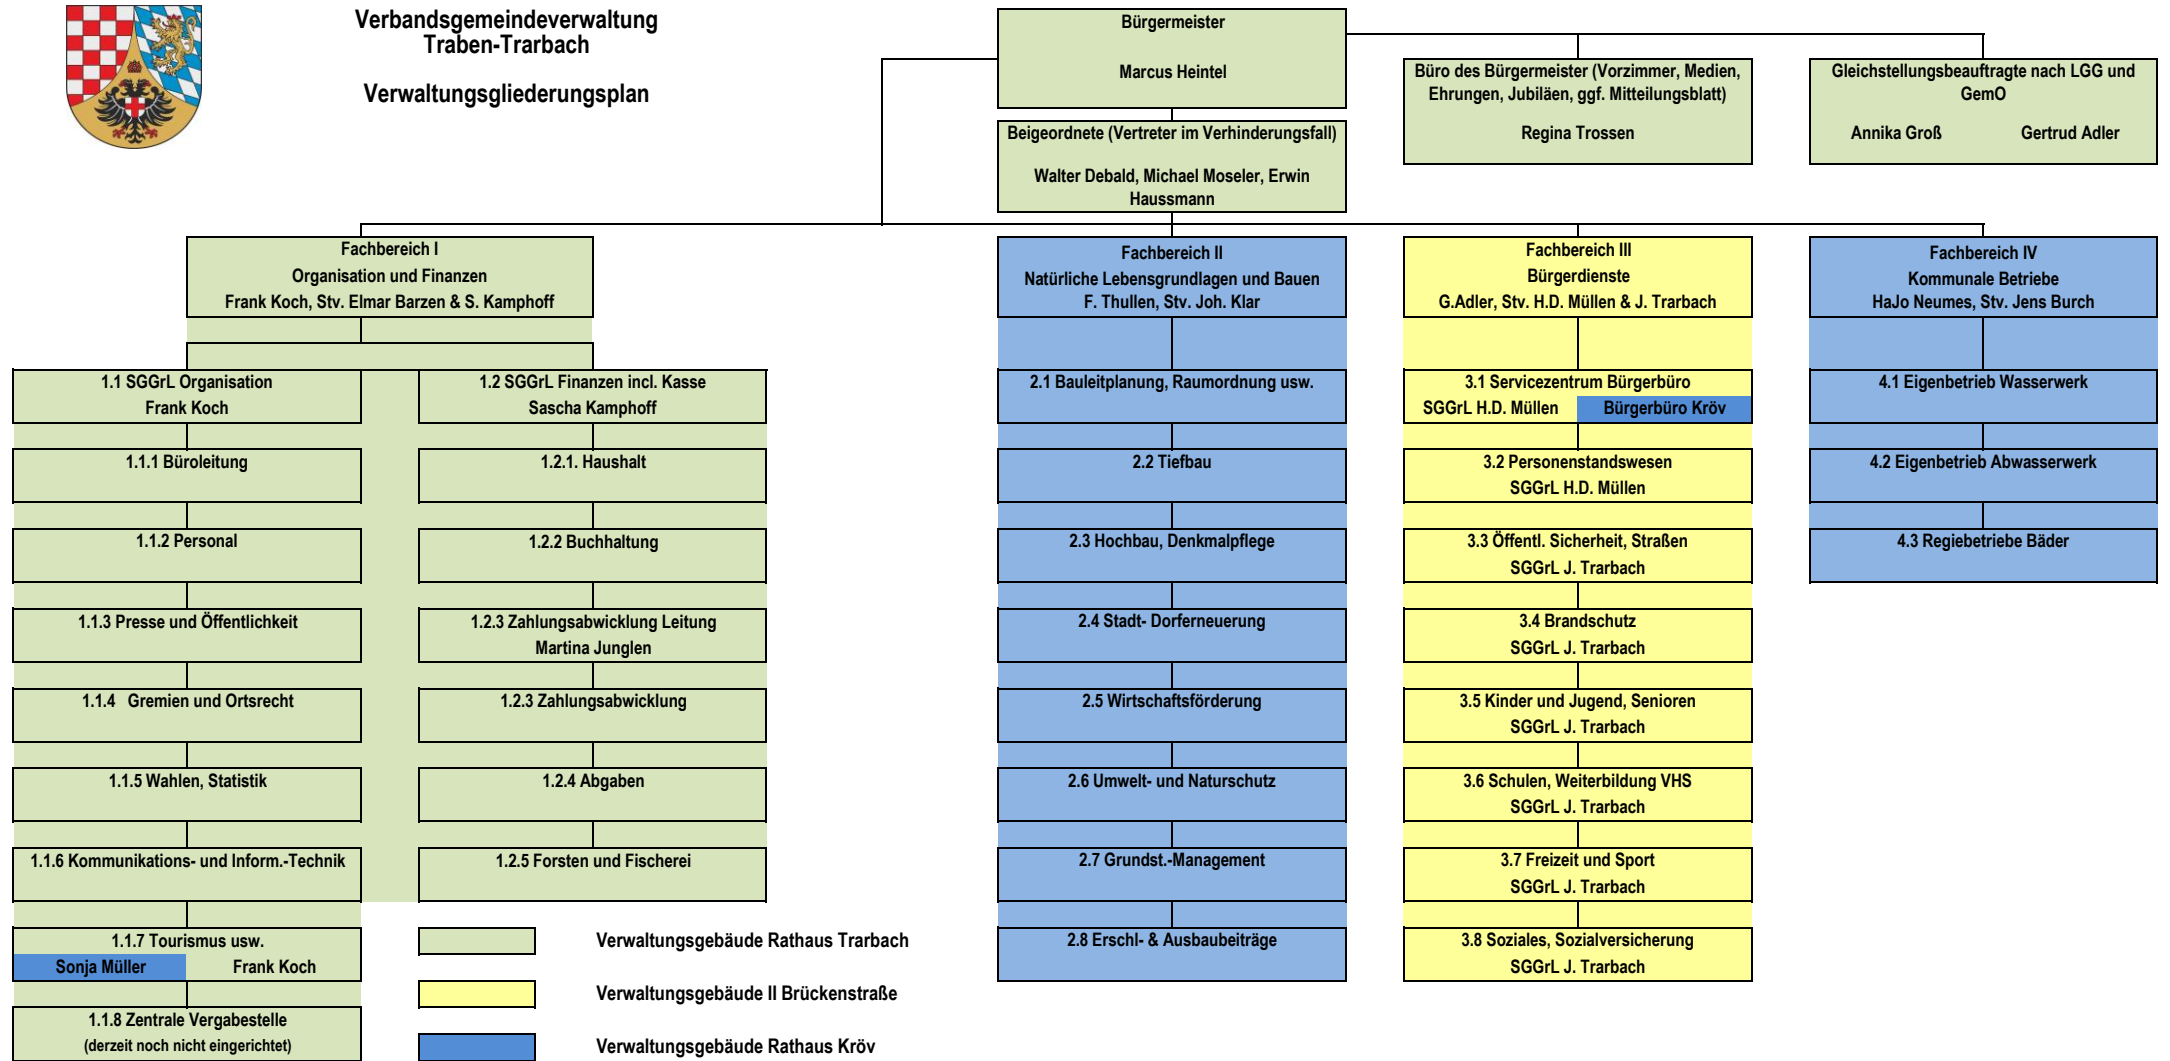

**Verbandsgemeindeverwaltung
Traben-Trarbach**

Verwaltungsgliederungsplan

- Verwaltungsgebäude Rathaus Trarbach
- Verwaltungsgebäude II Brückenstraße
- Verwaltungsgebäude Rathaus Kröv