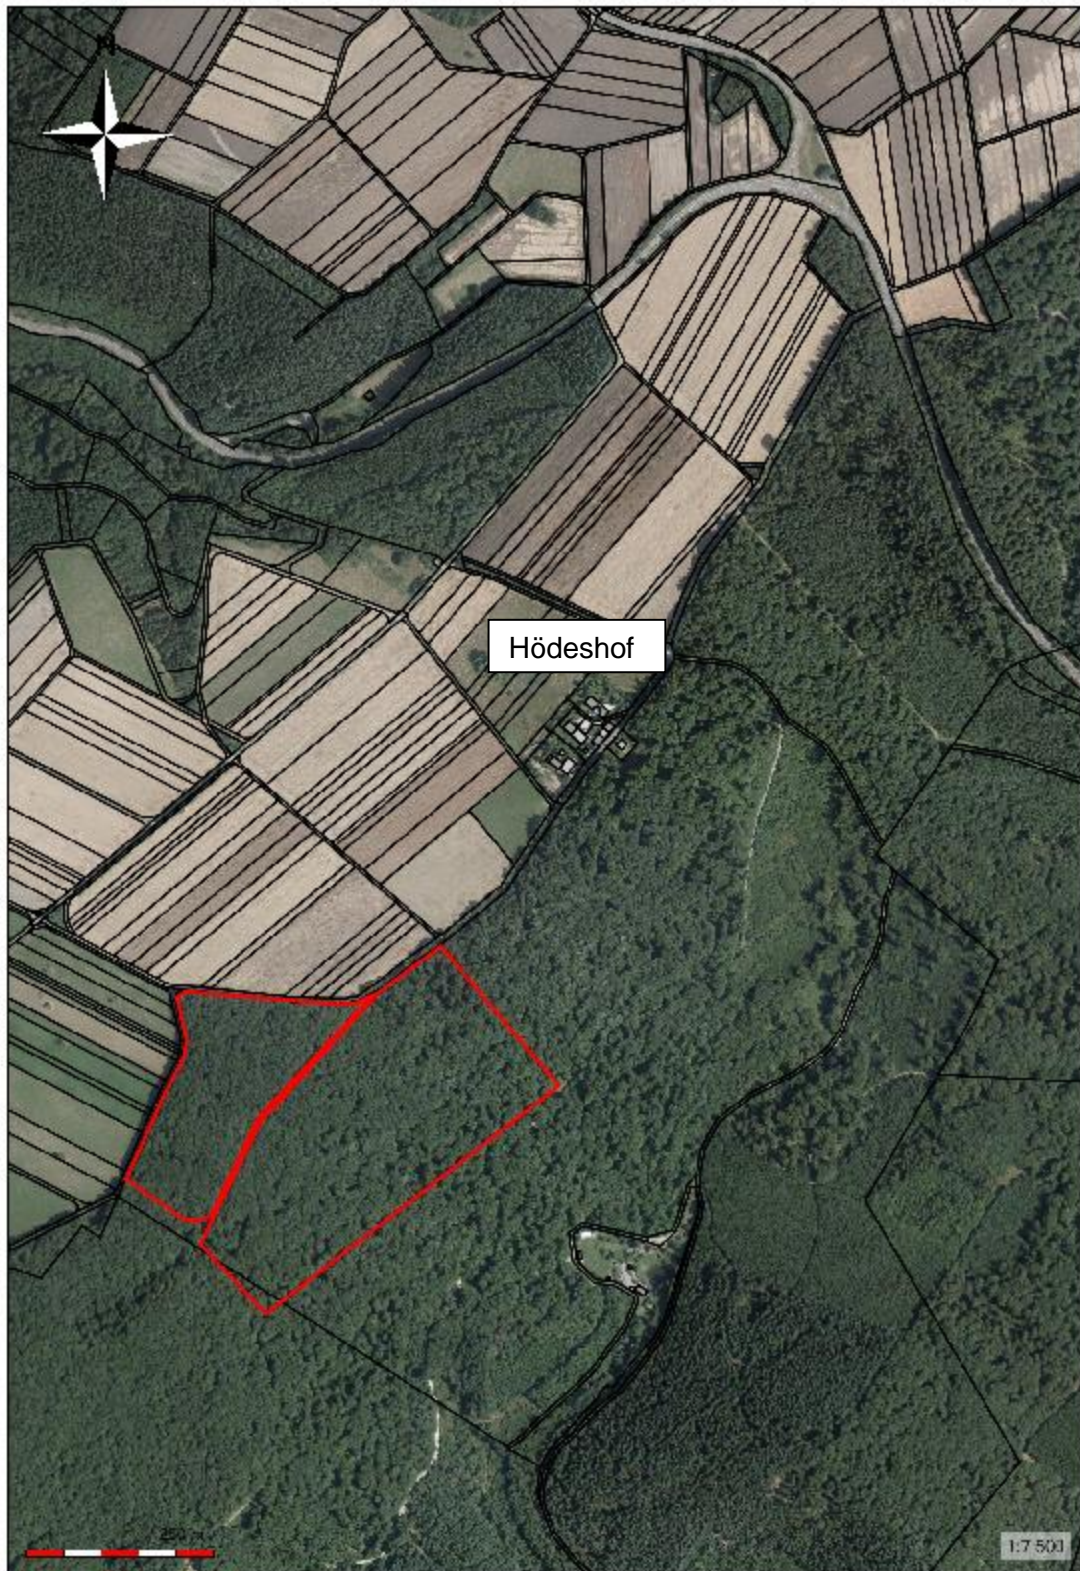

Anlage zu § 1 Abs. 2
zur Satzung der Stadt Traben-Trarbach für den
Ruhewald „Hödeshof“

Karte: Lage des Ruhewaldes „Hödeshof“

Bemerkung: Die Belegung beginnt im linken Teilbereich.
Der rechte Teilbereich stellt die genehmigte Erweiterungsfläche dar.