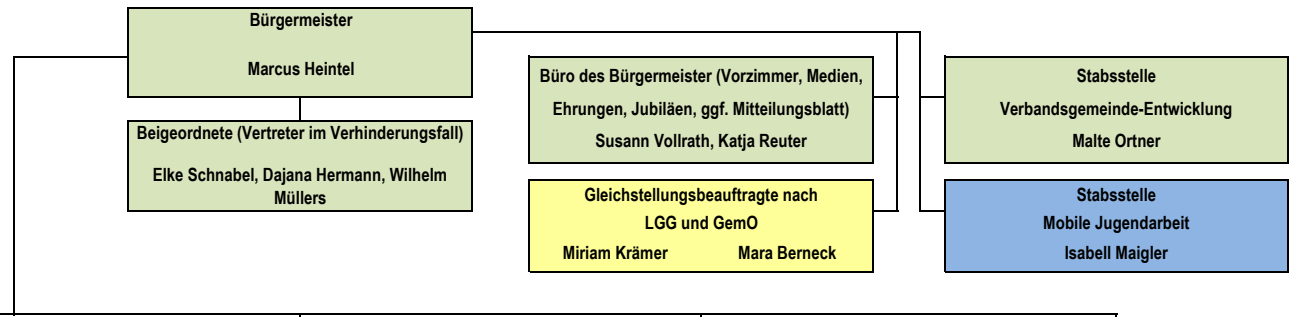

Verbandsgemeindeverwaltung
Traben-Trarbach

Verwaltungsgliederungsplan

Stand: 01.01.2025

Verwaltungsgebäude Rathaus Trarbach
 Verwaltungsgebäude II Brückenstraße
 Verwaltungsgebäude Rathaus Kröv

Rathaus Traben, Bahnstraße