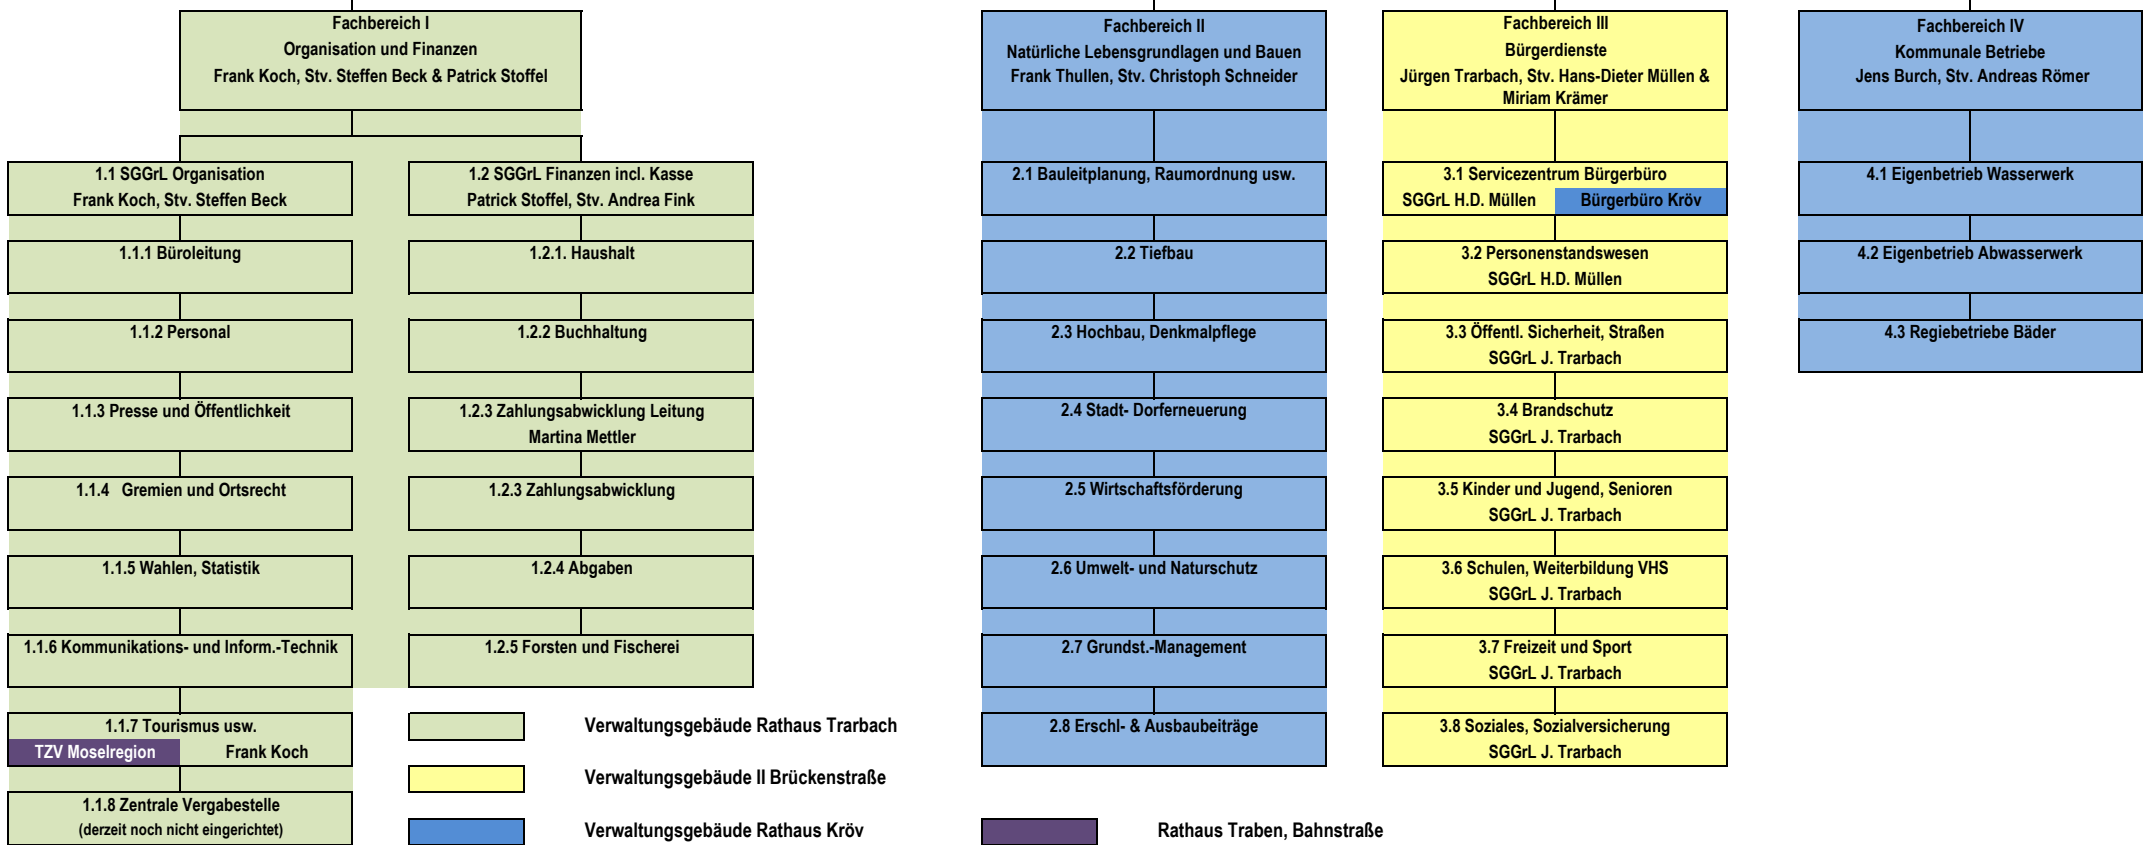

Verbandsgemeindeverwaltung
Traben-Trarbach

Verwaltungsgliederungsplan

Stand: 01.01.2025

Verwaltungsgebäude Rathaus Trarbach
 Verwaltungsgebäude II Brückenstraße
 Verwaltungsgebäude Rathaus Kröv

Rathaus Traben, Bahnstraße