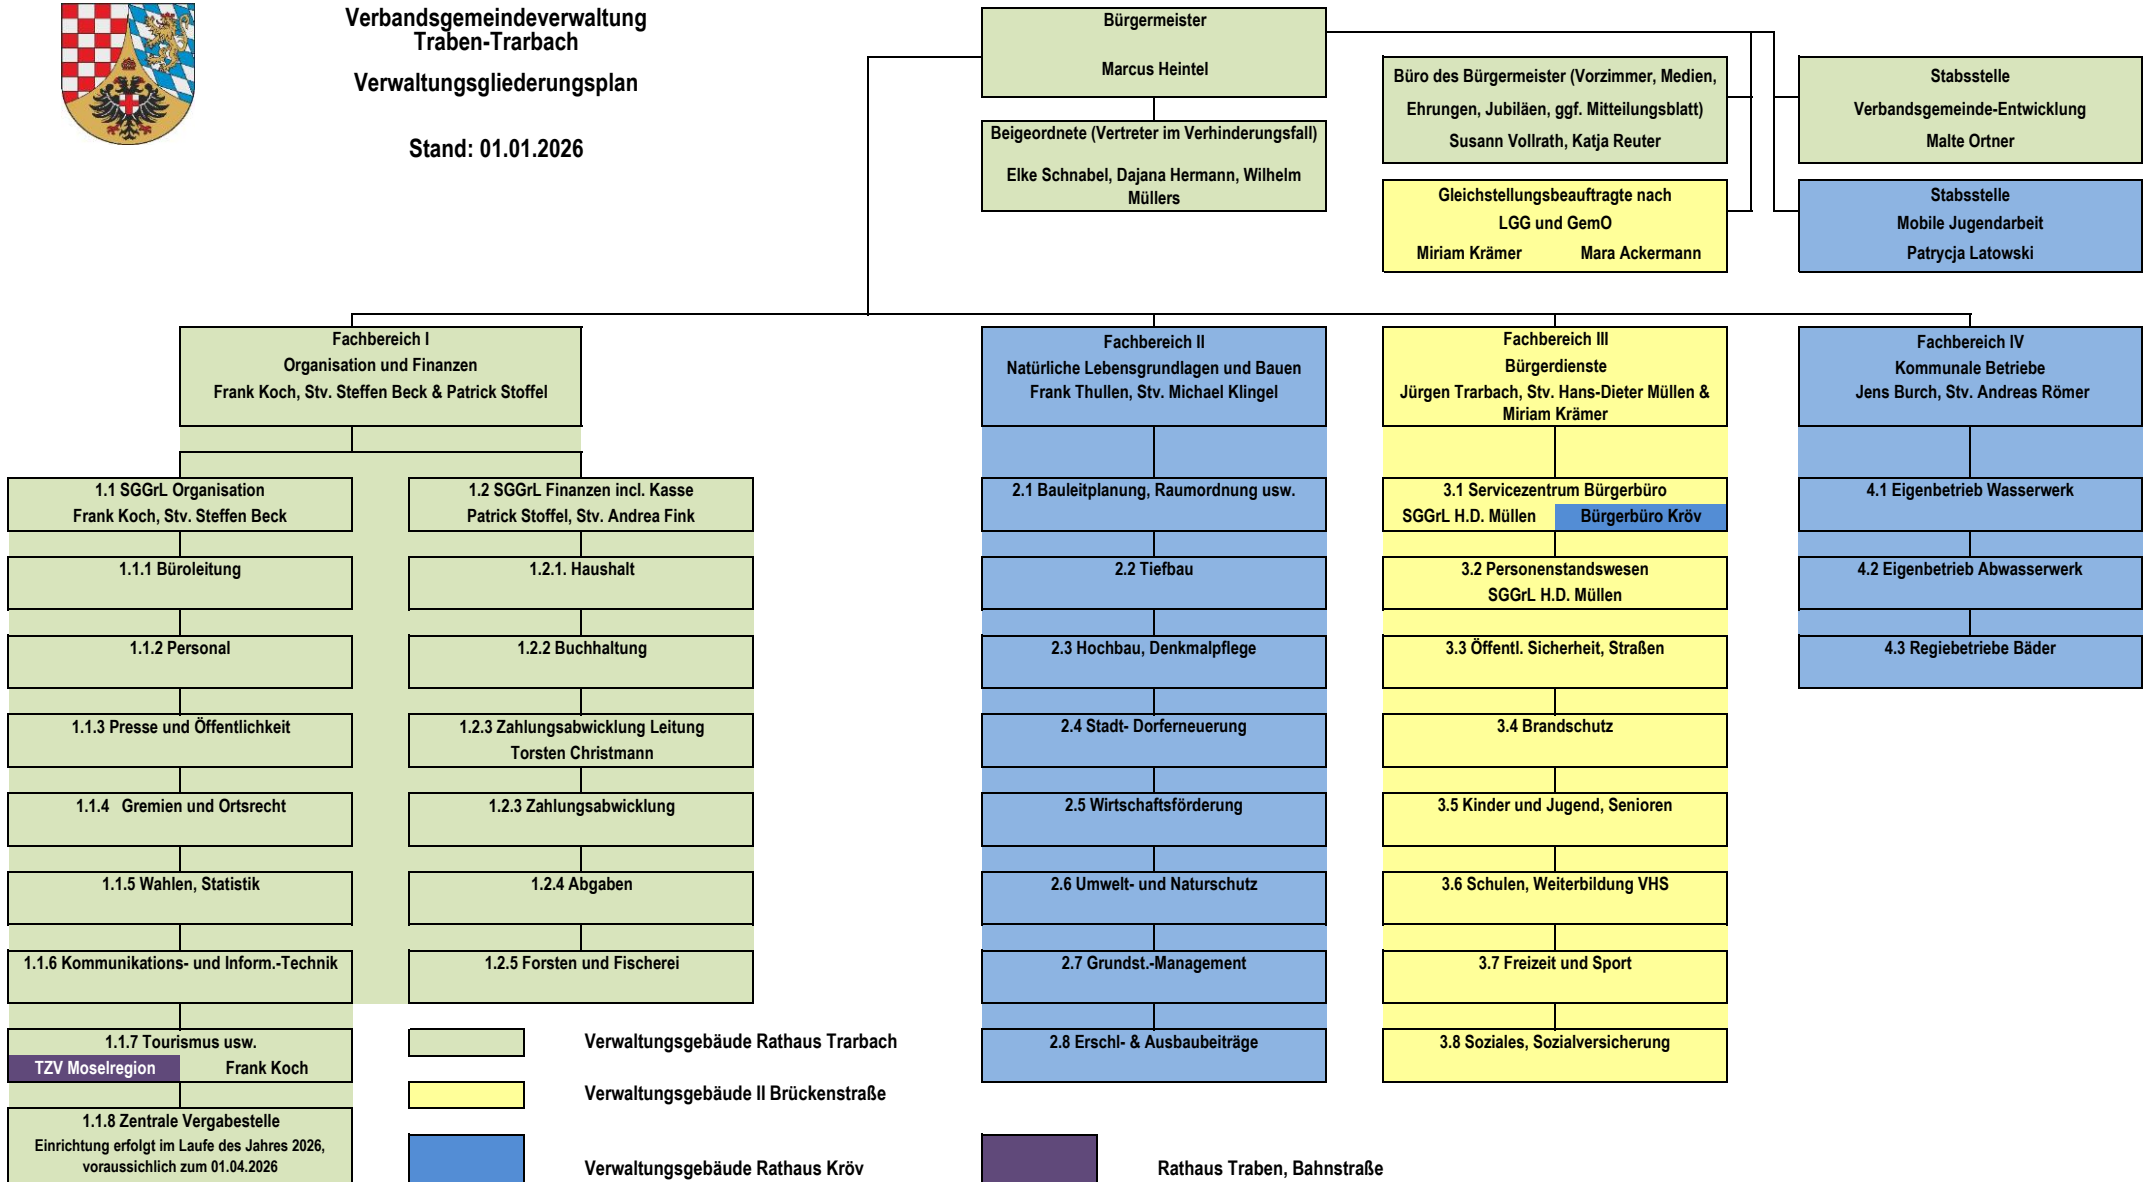

Verbandsgemeindeverwaltung
Traben-Trarbach

Verwaltungsgliederungsplan

Stand: 01.01.2026

- Verwaltungsgebäude Rathaus Trarbach
- Verwaltungsgebäude II Brückenstraße
- Verwaltungsgebäude Rathaus Kröv

Rathaus Traben, Bahnstraße