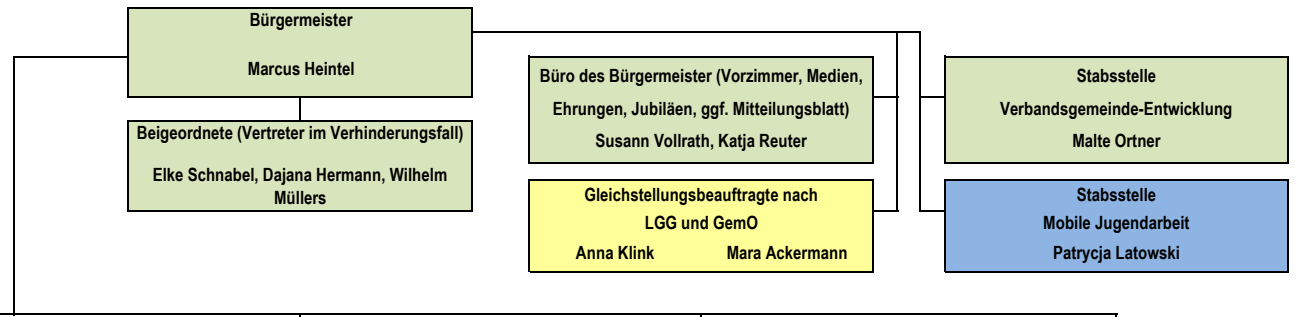

Verbandsgemeindeverwaltung
Traben-Trarbach

Verwaltungsgliederungsplan

Stand: 01.05.2026

- Verwaltungsgebäude Rathaus Trarbach
- Verwaltungsgebäude II Brückenstraße
- Verwaltungsgebäude Rathaus Kröv

Rathaus Traben, Bahnstraße