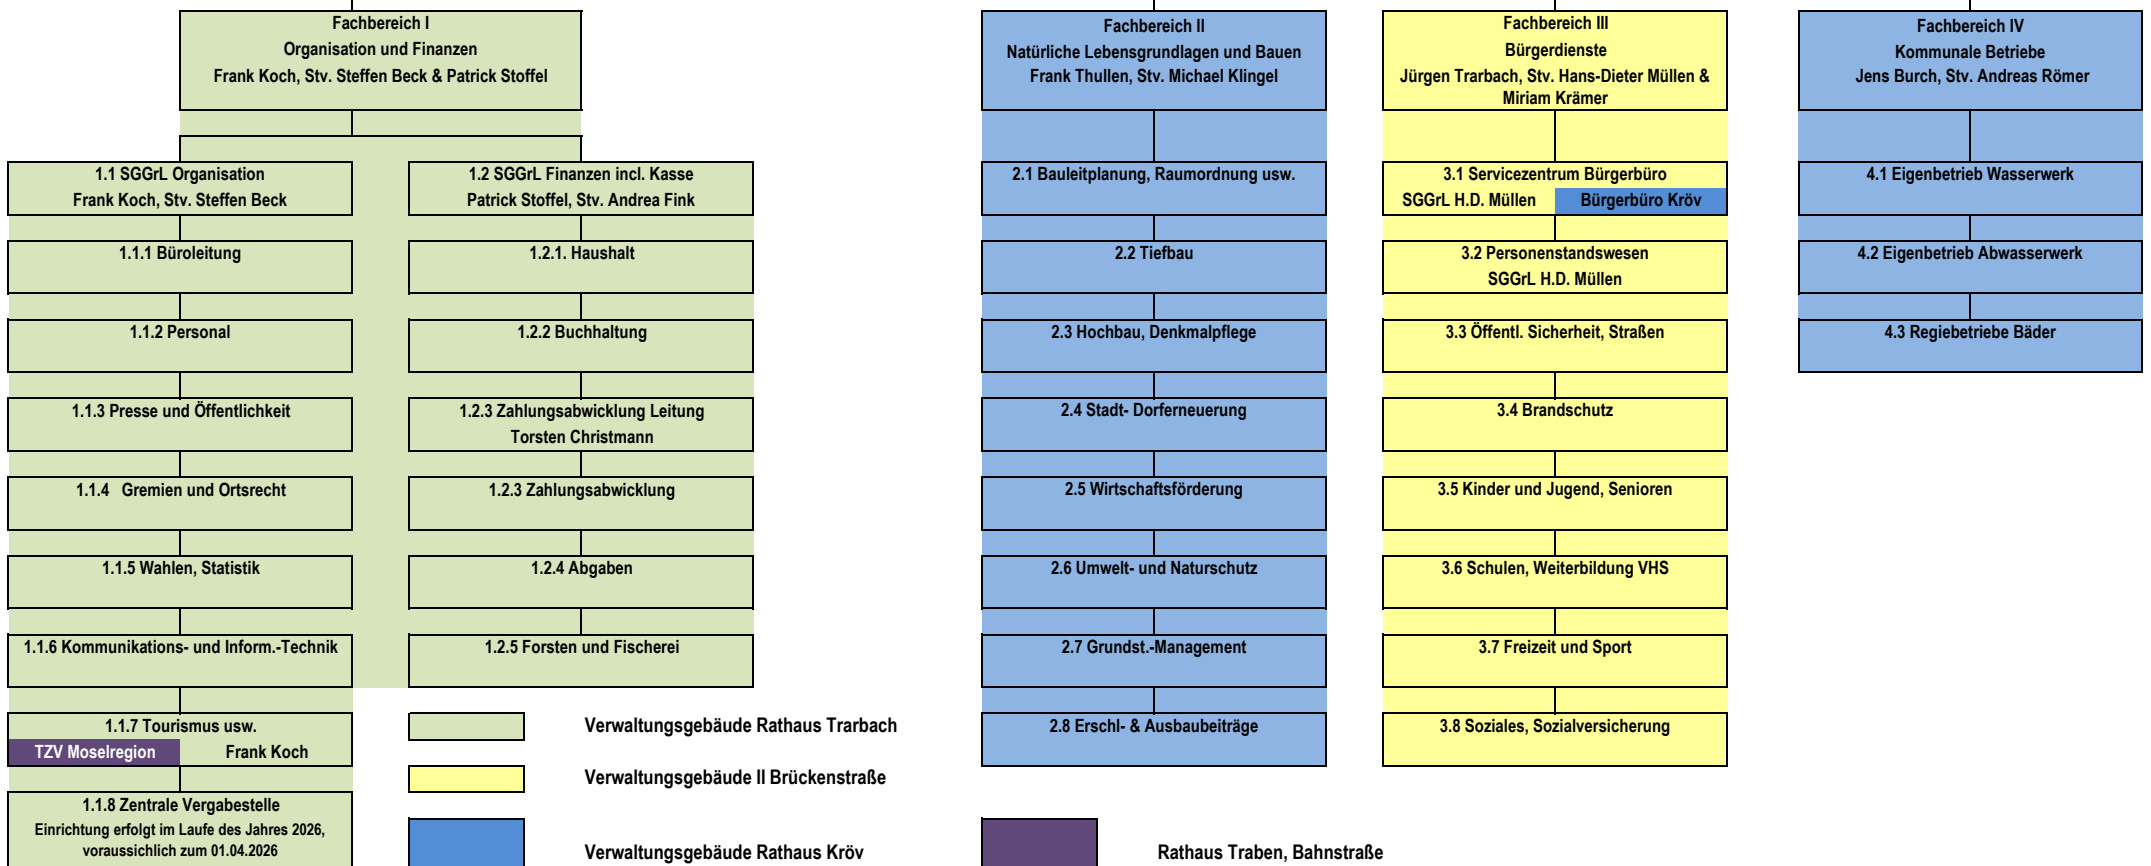

Verbandsgemeindeverwaltung
Traben-Trarbach

Verwaltungsgliederungsplan

Stand: 01.05.2026

- Verwaltungsgebäude Rathaus Trarbach
- Verwaltungsgebäude II Brückenstraße
- Verwaltungsgebäude Rathaus Kröv

Rathaus Traben, Bahnstraße